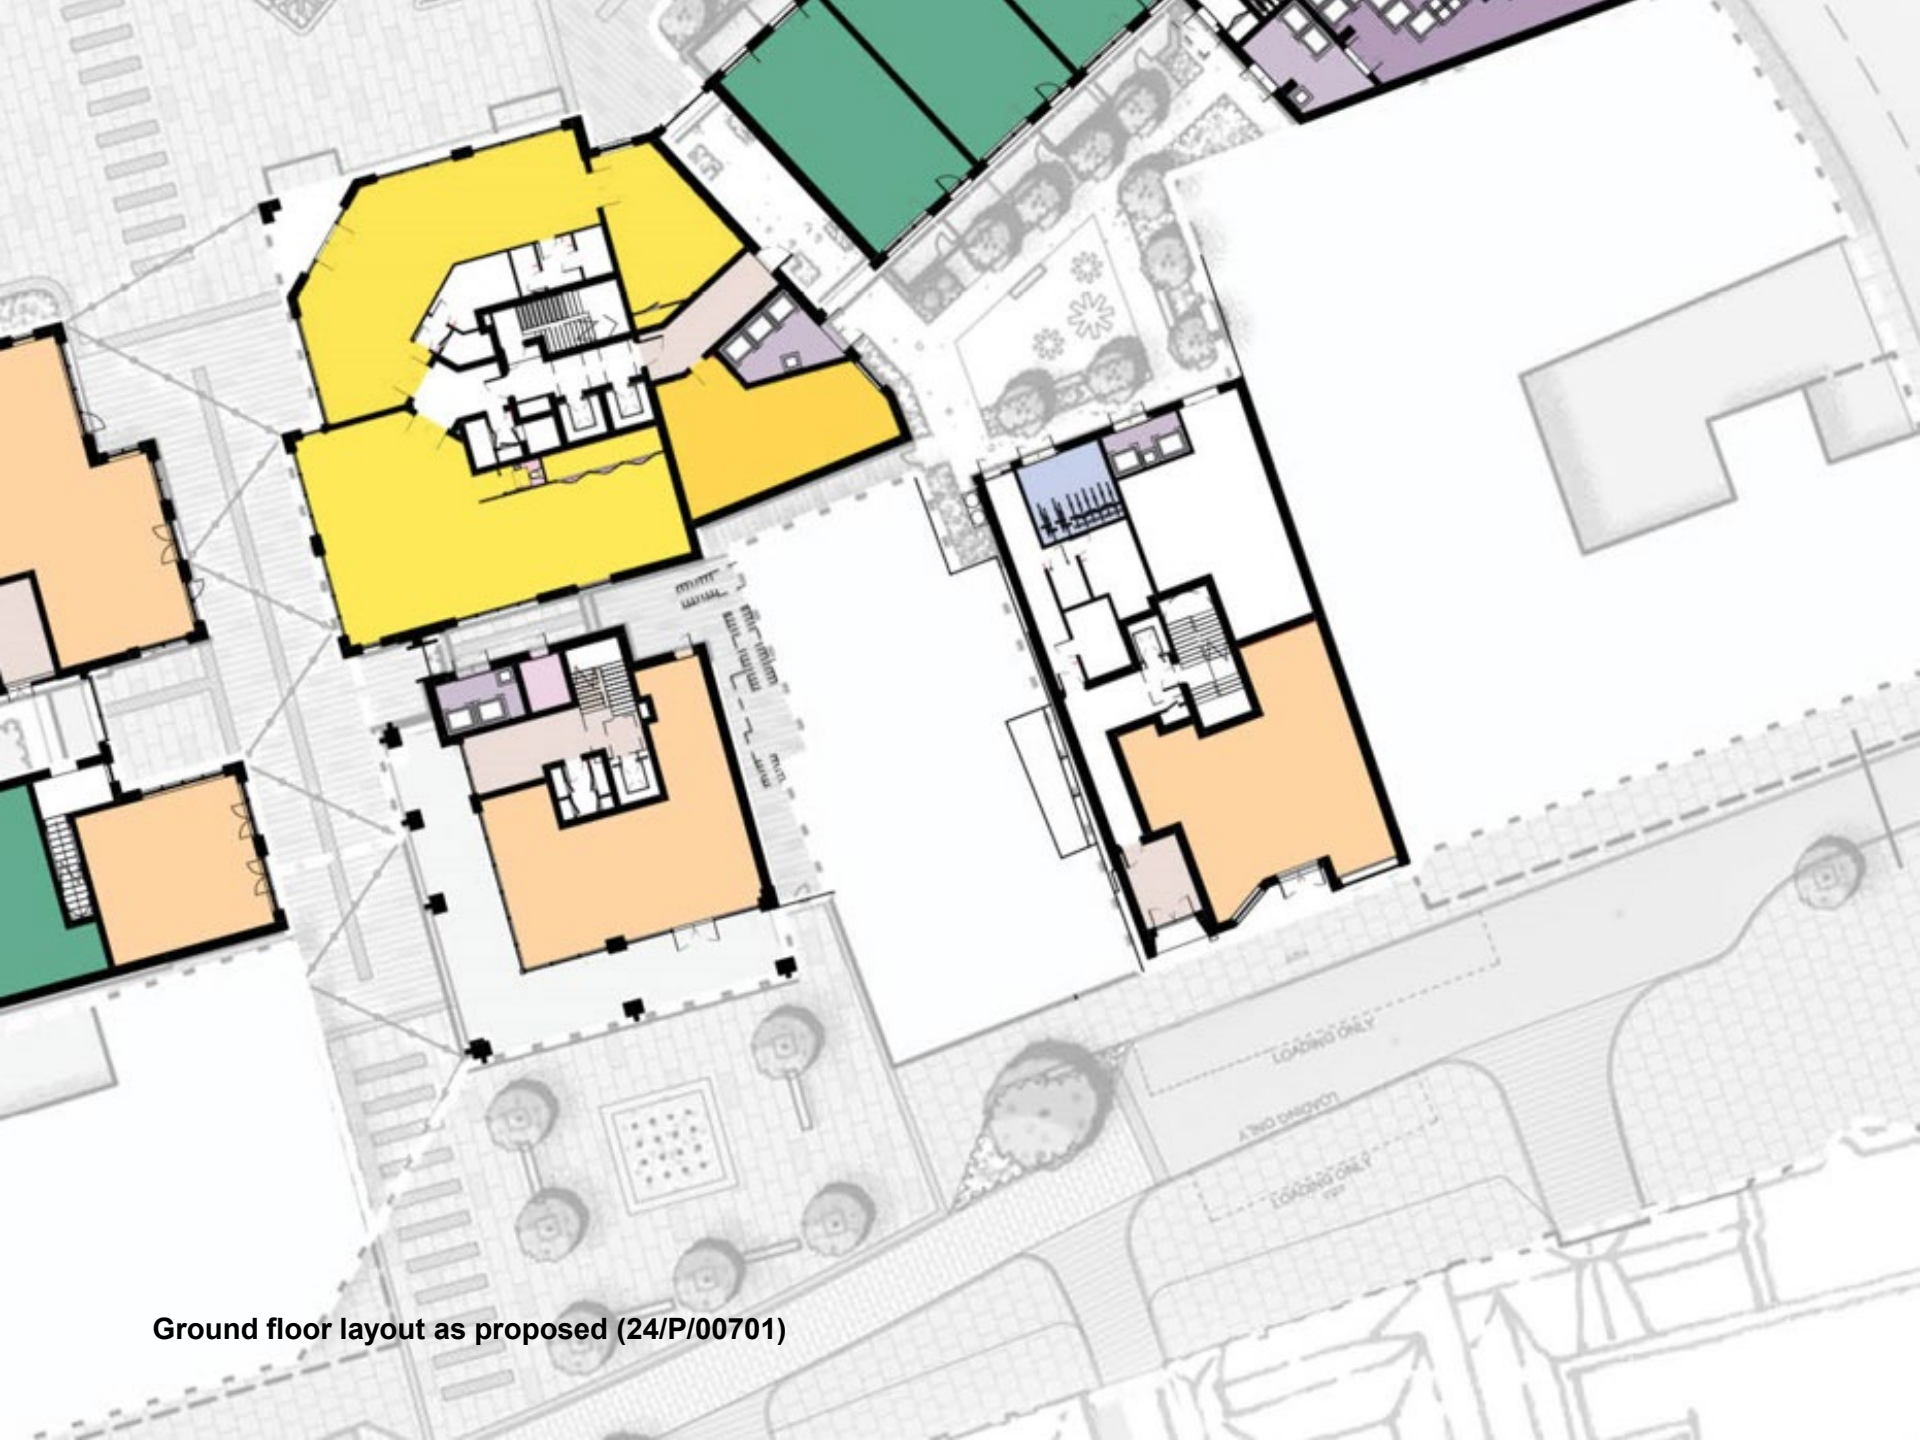

**24/P/00702**

**17 North Street, Guildford**

[Previous](#)

[Next](#)

[Home](#)

Site Location Plan

[Previous](#)

[Next](#)

Ground Floor Layout as approved (23/P/01211)

Ground floor layout as proposed (24/P/00701)

[Previous](#)

[Next](#)

[Home](#)

[Previous](#)

[Next](#)

[Home](#)